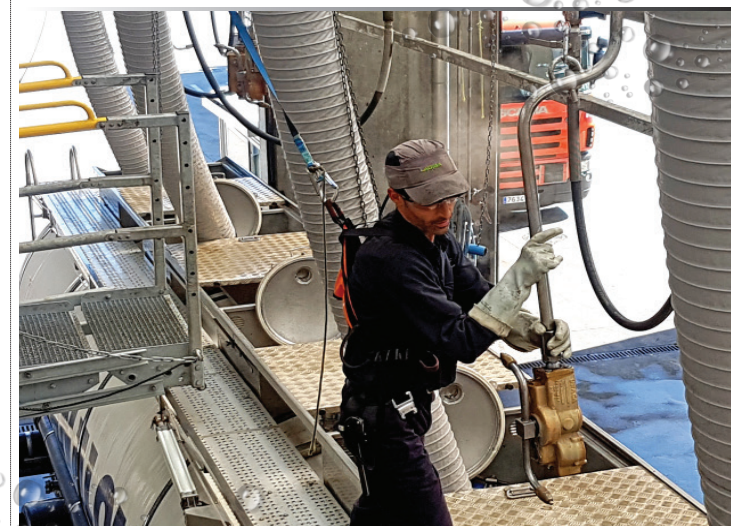

### • PRESTATIONS SPÉCIFIQUES

- Sanétisation
- Inertage
- Passivation
- Montage et démontage de Flexitank
- Parc de stationnement poids lourd
- Lavage extérieur de véhicule

Réchauffage

Dépôt

Wagons

IBC

**GCA LAVAGE**  
C H A R L E S   A N D R E